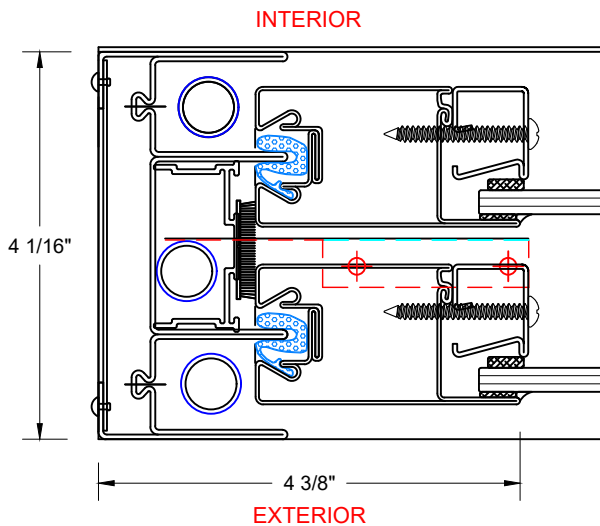

1 TYPICAL JAMB W/ 1/4" GLASS