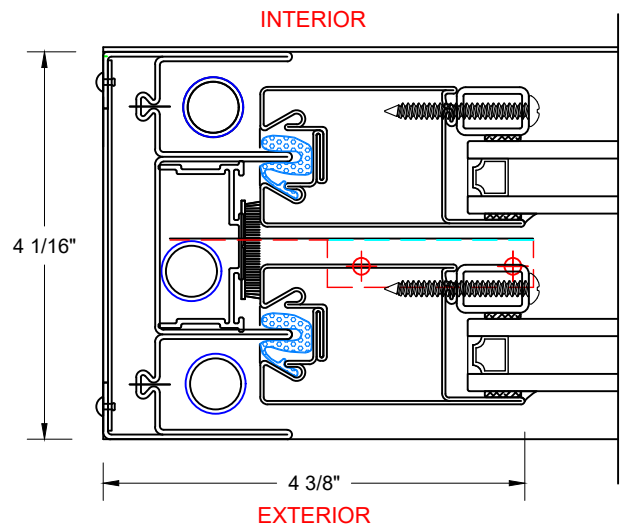

**2** TYPICAL JAMB W/ 3/4" GLASS